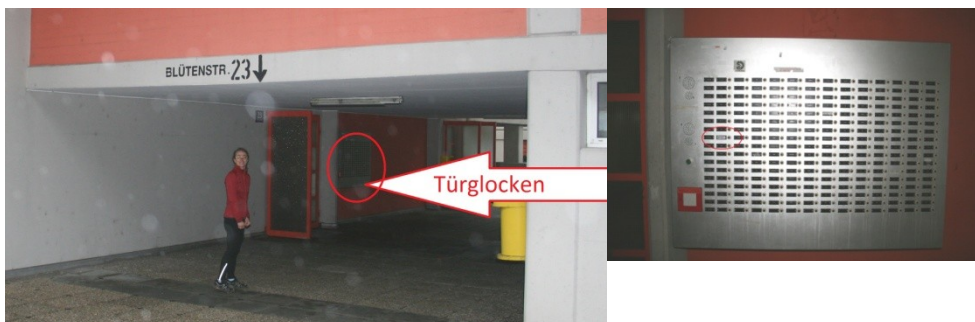

So erreichen Sie uns zu Fuß:

Neben dem Eingang zur Lentia City Passage in der **Blütenstraße** befindet sich der Zugang zum Lift (links von der Tür) zu den Hauseingängen. Im Lift **DG** (für Dachgeschoß) drücken.

Am Dachgeschoß angekommen, führt der Weg etwa 20 Meter geradeaus bis zu dem gelben Hinweisschild „**BLÜTENSTRASSE 17 – 23**“, dieser Markierung bzw. „**BLÜTENSTRASSE 23**“ folgen

Links neben den Türglocken (neben **12. Stock Michael SCHEURINGER** läuten) ist der Zugang zu den Wohnungsliften.